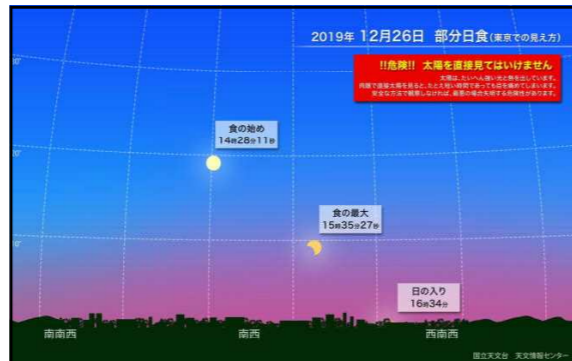

萩ヶ丘小学校 学校だより

No.11
1月8日

木の里に輝いて

学校教育目標 ②はつらつとがんばる子 ③疑問をもって学習する子
①心身ともに健康で、ねばり強い子

文責
校長吉田典夫

明けましておめでとうございます。令和2年もよろしくお願ひいたします。
旧年中は、保護者の皆様、地域の皆様、多大なるご支援、ご尽力を賜りましてありがとうございました。

毎年12月に、地球の公転軌道が彗星の公転軌道にさしかかると、彗星が出した塵が地球の引力で大気中に飛び込んできてふたご座流星群が見られます。2019年の極大(流星の数が最多になる)は12月14・15日の4時頃でしたが、月が明るく2018年のように見られた数は少ないようでした。また、終業式の中で話しましたが、12月26日には、部分日食が起り、14時30分頃から始まり15時30分頃に最大となり日の入り頃まで見ることができずでした。しかし、当日の天気は、残念ながら曇りで見ることができませんでした。沖縄や九州で見られた地域がありニュースや新聞等で紹介されました。次は、6月21日に見られる予定です。

ところで、「1年の計は元旦にあり」と言われるように、1月は1年間の目標を定める大切な時期でもあります。願ひ事・目標を立てたらそれに向けてしっかり努力することが大切です。ぜひ、目標を立て、それに向けてねばり強く、そしてたくましく歩んでほしいと思います。さて、3学期がスタートしました。3学期は、学習面をはじめ、生活面の総まとめ、そしてしめくくりの学期です。正月気分を一扫し、気分をひきしめていきましょう。この3学期は短い学期ですが、有終の美を飾れるよう、みんなでがんばりましょう。